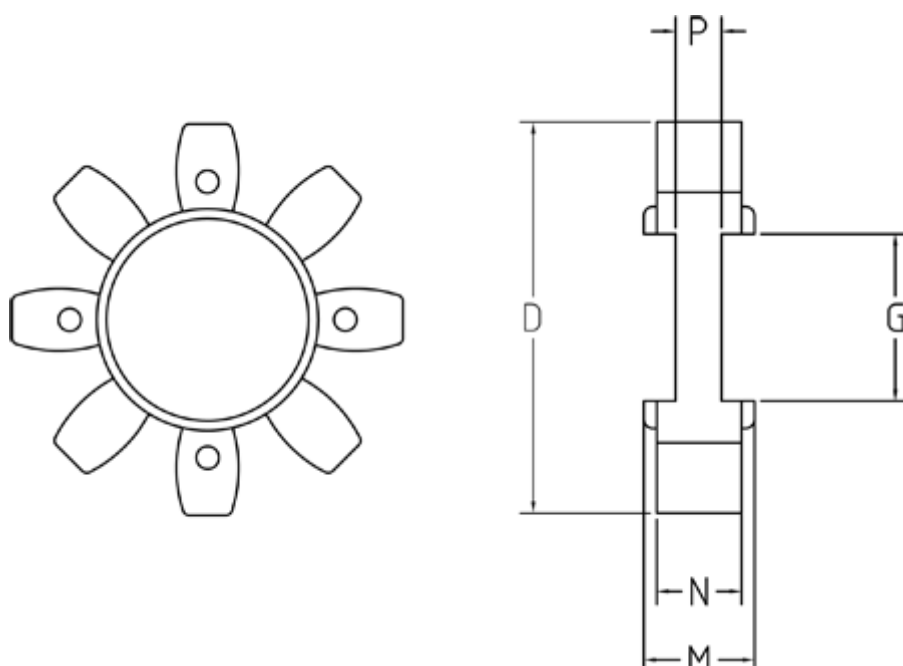

Varenummer: 333504204  
Beskrivelse: Element Klonex ES42  
PU Polyuretan Blå 80 Shore A

## Mål

D = 95  
G = 46  
M = 26  
N = 20  
P = 5.6